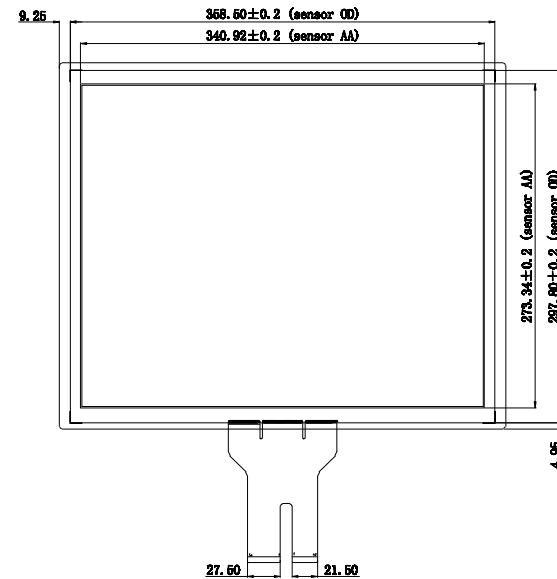

文件编号:

版本	修改记录	记录人	日期
V1.0	初版发行。		

前视图 1:1

侧视图 横向10:1

后视图 1:1

技术参数:

1. Cover GLASS+ITO GLASS+SCA+FPC
Cover GLASS: 1.1mm
ITO GLASS: 1.1mm
SCA: 0.2mm
总厚度: 2.4±0.15mm (不含背胶)
2. 工作环境: -20℃~+60℃, ≤90%RH
3. 储存环境: -30℃~+70℃, ≤90%RH
4. 未注尺寸公差按±0.2mm
5. 通讯接口: USB

FPC表面
56±0.05

丝印黑色油墨

USB	
PIN	Definition
1	VCC
2	D-
3	D+
4	GND

客户确认签字:

格林触控 GreenTouch		GreenTouch Technology Co.,Ltd	
DRAWN BY: 绘图: 李俊	PRODUCT MODEL: 产品型号: GT-CTP-Y170A-1	VIEW: 投影方式: 第三角投影法	
CHECKED BY: 审核: 邓福生	CUSTOMER ID: 客户编号:	UNITS 单位: mm	
APPROVED BY: 批准: 付作书	DATE: 日期: 2017-11-23	SCALE 比例: 1:1	
Standard tolerance: 公差:	WEBSITE: 网址:		