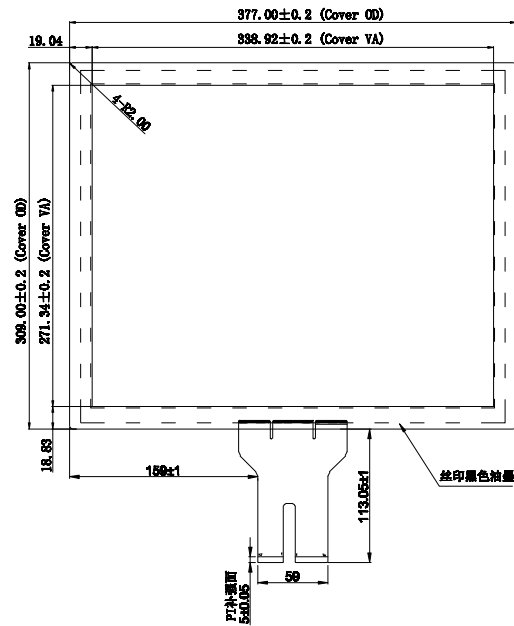

文件编号:

版本	修改记录	记录人	日期
V1.0	初版发行。		

前视图 1:1

侧视图 横向10:1

后视图 1:1

技术参数:

1. Cover GLASS+ITO GLASS+SCA+FPC
Cover GLASS: 1.1mm
ITO GLASS: 1.1mm
SCA: 0.2mm
总厚度: 2.4±0.15mm (不含背胶)
2. 工作环境: -20℃~+60℃, ≤90%RH
3. 储存环境: -30℃~+70℃, ≤90%RH
4. 未注尺寸公差按±0.2mm
5. 通讯接口: USB

FPC表面
56±0.05

丝印黑色油墨

USB	
PIN	Definition
1	VCC
2	D-
3	D+
4	GND

客户确认签字:

格林触控 GreenTouch		GreenTouch Technology Co.,Ltd	
DRAWN BY: 绘图: 李俊	PRODUCT MODEL: 产品型号: GT-CTP-Y170A-1	VIEW: 投影方式: 第三角投影法	
CHECKED BY: 审核: 邓福生	CUSTOMER ID: 客户编号:	UNITS 单位: mm	
APPROVED BY: 批准: 付作书	DATE: 日期: 2017-11-23	SCALE 比例: 1:1	
Standard tolerance: 公差:	WEBSITE: 网址:		