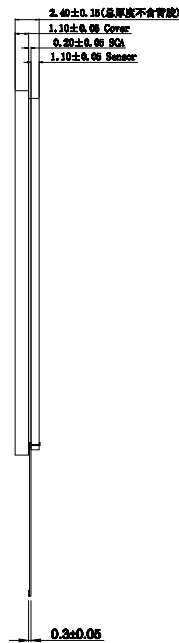

文件编号:

版本	修改记录	记录人	日期
V1.0	初版发行。		

前视图 1:1

侧视图 横向10:1

后视图 1:1

技术参数:

1. Cover GLASS+ITO GLASS+SCA+FPC
Cover GLASS: 1.1mm
ITO GLASS: 1.1mm
SCA: 0.2mm
总厚度: 2.4±0.15mm (不含背胶)
2. 工作环境: -20℃~+60℃, ≤90%RH
3. 储存环境: -30℃~+70℃, ≤90%RH
4. 未注尺寸公差按±0.2mm
5. 通讯接口: USB

FPC表面
56±0.05

丝印黑色油墨

USB	
PIN	Definition
1	VCC
2	D-
3	D+
4	GND

客户确认签字:

格林触控 GreenTouch		GreenTouch Technology Co.,Ltd	
DRAWN BY: 绘图: 李俊	PRODUCT MODEL: 产品型号: GT-CTP-Y170A-1	VIEW: 投影方式: 第三角投影法	
CHECKED BY: 审核: 邓福生	CUSTOMER ID: 客户编号:	UNITS 单位: mm	
APPROVED BY: 批准: 付作书	DATE: 日期: 2017-11-23	SCALE 比例: 1:1	
Standard tolerance: 公差:	WEBSITE: 网址:		