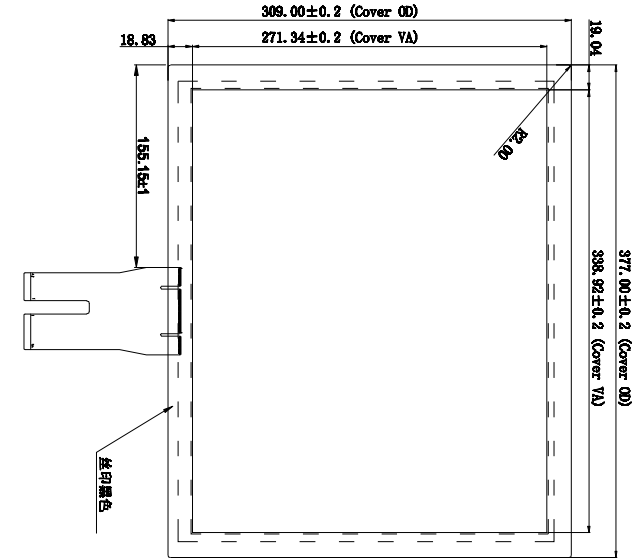

文件编号:

前视图 1:1

侧视图 横向10:1

后视图 1:1

技术参数:

1. Cover GLASS+ITO GLASS+SCA+PPC  
Cover GLASS: 3.0mm  
ITO GLASS: 0.7mm  
SCA: 0.2mm  
总厚度: 3.9±0.15mm (不含背胶)
2. 工作电压: 5V/3.3 V
3. 透光率: ≥85%
4. 表面硬度: 6H
5. 工作环境: -20℃~+60℃, ≤90%RH
6. 储存环境: -30℃~+70℃, ≤90%RH
7. 未注尺寸公差按±0.2mm
8. 通讯接口: USB

Pin	Definition
1	VCC
2	D-
3	D+
4	GND

客户确认签字:

		<b>GreenTouch Technology Co., Ltd</b>	
DRAWN BY: 廖学阳 CHECKED BY: 邓国生 APPROVED BY: 付作书 Standard Dimension: 公司	PRODUCT MODEL: GT-GTP-V1708-1 产品型号: GT-GTP-V1708-1 客户编号:	DATE: 2019-09-17 日期:	VIEW: 投影方式: 第三角投影法
UNITS: mm SCALE: 1:1	RECORDS: 记录人 DATE: 日期	VERSION: 版本 DATE: 日期	UNITS: mm SCALE: 1:1