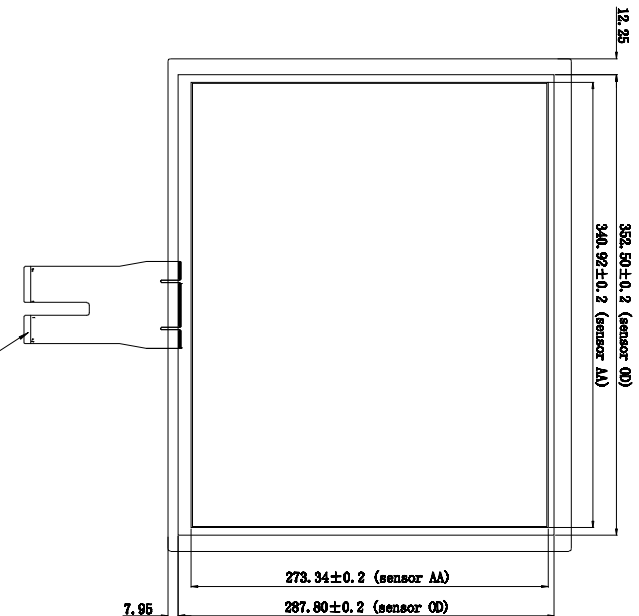

文件编号:

前视图 1:1

侧视图 横向10:1

后视图 1:1

技术参数:

1. Cover GLASS+ITO GLASS+SCA+PPC  
Cover GLASS: 3.0mm  
ITO GLASS: 0.7mm  
SCA: 0.2mm  
总厚度: 3.9±0.15mm (不含背胶)
2. 工作电压: 5V/3.3 V
3. 透光率: ≥85%
4. 表面硬度: 6H
5. 工作环境: -20℃~+60℃, ≤90%RH
6. 储存环境: -30℃~+70℃, ≤90%RH
7. 未注尺寸公差按±0.2mm
8. 通讯接口: USB

Pin	Definition
1	VCC
2	D-
3	D+
4	GND

客户确认签字:

		<b>GreenTouch Technology Co., Ltd</b>	
DRAWN BY: 廖学阳 CHECKED BY: 邓国生 APPROVED BY: 付作书 Standard Dimension: 公司	PRODUCT MODEL: GT-GTP-V1708-1 产品型号: GT-GTP-V1708-1 客户编号:	DATE: 2019-09-17 日期:	VIEW: 投影方式: 第三角投影法
UNITS: mm SCALE: 1:1	RECORDS: 记录人 DATE: 日期	VERSION: 版本 DATE: 日期	UNITS: mm SCALE: 1:1