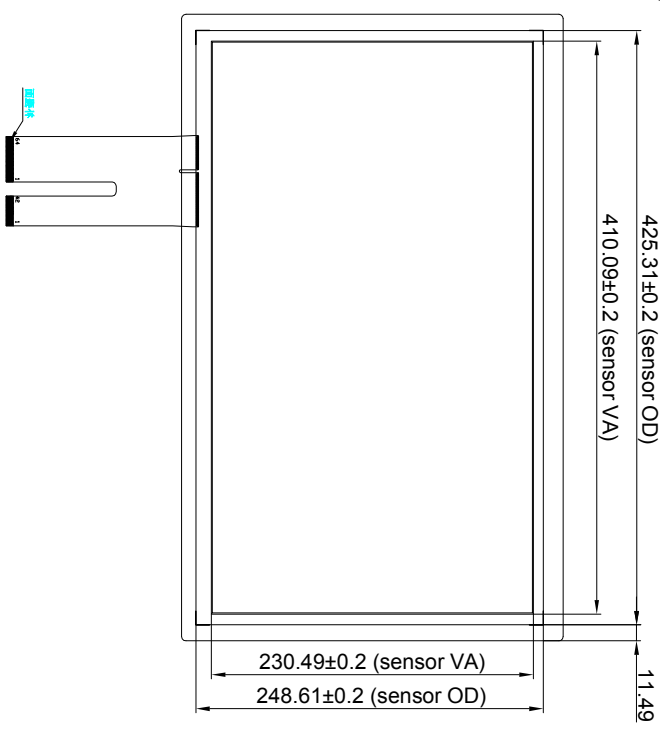

后视图 1:1

USB	
1	VCC
2	D-
3	D+
4	GND

客户确认签字:

GreenTouch		GreenTouch Technology Co., Ltd	
DRAWN BY: 李俊	PRODUCT MODEL: GT-CTP-Y18SE-1	VIEW:	投影方式: 第三角投影法
CHECKED BY: 邓福生	CUSTOMER ID: 客户编号:	UNITS: mm	单位:
审核: 付作书	DATE: 2019-11-18	SCALE: 1:1	比例:
批准: 付作书	DATE: 2019-11-18		
标准: 公差	WEBSITE: 网址:		

1 2 3 6 7 8