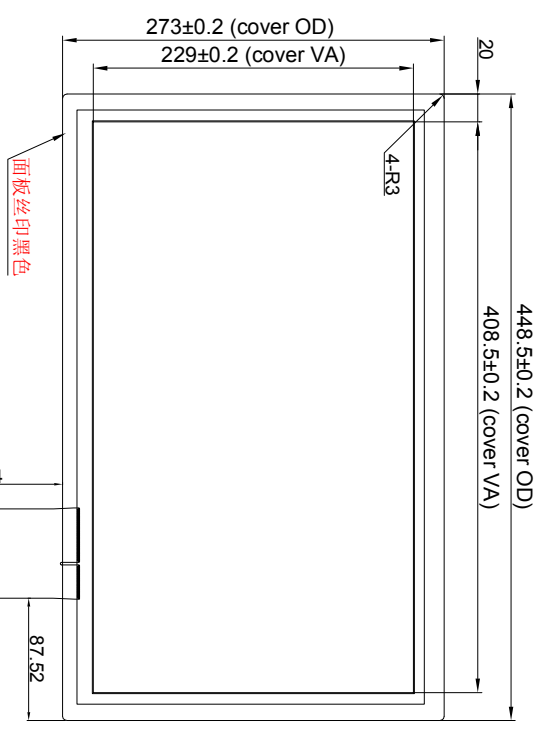

版本	修改记录	记录人	日期
V1.0	初版发行。		

前视图 1:1