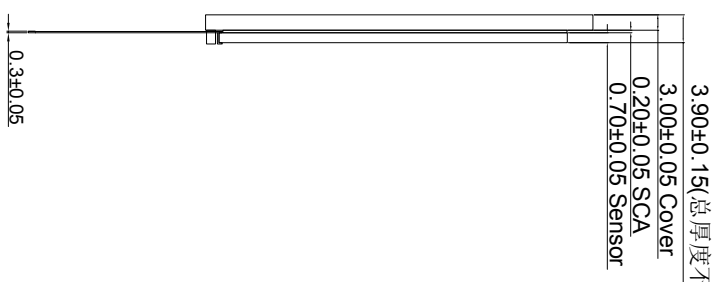

版本	修改记录	记录人	日期
V1.0	初版发行。		

前视图 1:1

侧视图 横向10:1

后视图 1:1

USB	
1	VCC
2	D-
3	D+
4	GND

客户确认签字:

GreenTouch		GreenTouch Technology Co., Ltd	
DRAWN BY: 李俊	PRODUCT MODEL: GT-CTP-Y18SE-1	VIEW:	投影方式: 第三角投影法
CHECKED BY: 邓福生	CUSTOMER ID: 客户编号:	UNITS: mm	单位:
审核: 付作书	DATE: 2019-11-18	SCALE: 1:1	比例:
批准: 付作书	DATE: 2019-11-18		
标准: 公差	WEBSITE: 网址:		

1 2 3 6 7 8