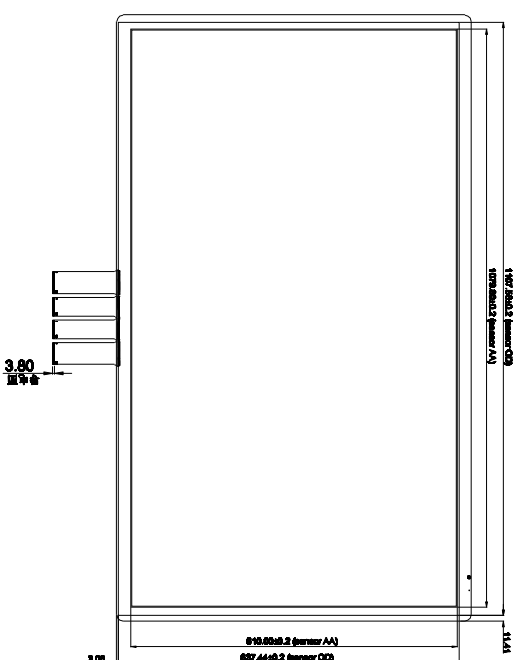

文件编号:

版本	修改记录	记录人	日期
V1.0	初版发行。		

前视图 1:1

侧视图 横向10:1

后视图 1:1

技术参数:

1. Cover GLASS+ITO GLASS+COF+TPC
Cover GLASS: 3.0mm
ITO GLASS: 1.1mm
SCA: 0.3mm
2. 总厚度: 4.4±0.2mm (不含背胶)
3. 工作电压: 5V
4. 透光率: ≥85%
5. 表面硬度: 6H
6. 工作环境: -10℃~+60℃, ≤85%RH
7. 储存环境: -20℃~+70℃, ≤85%RH
8. 未注尺寸公差按±0.2mm
8. 通讯接口: USB

USB	Pin	Definition
1	VCC	
2	D-	
3	D+	
4	GND	

客户确认签字:

GreenTouch 绿域触控		GreenTouch Technology Co.,Ltd	
DRAWN BY: 廖俊	PRODUCT MODEL: GT-CTP-Y1904-1	VIEW: 第三角投影法	
CHECKED BY: 邓福生	CLIENT ORDER ID: 2019-01-07	UNITS: mm	
APPROVED BY: 付作书	DATE: 2019-01-07	SCALE: 1:1	
批准: 付作书	日期: 2019-01-07		
标准: 付作书	日期: 2019-01-07		
公差: 付作书	日期: 2019-01-07		