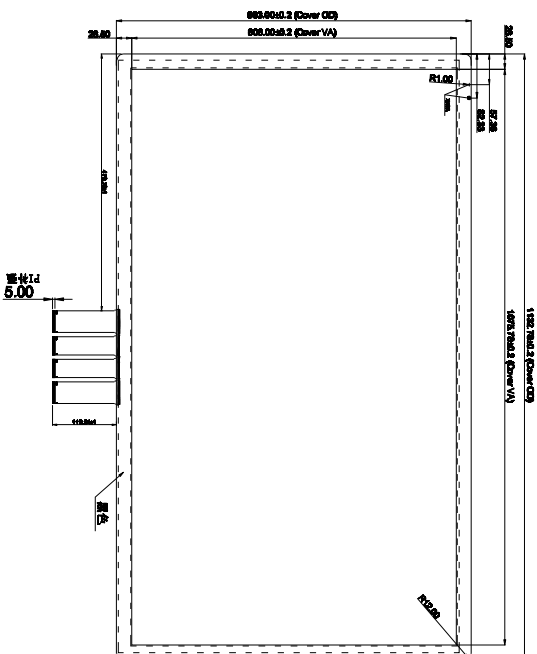

文件编号:

版本	修改记录	记录人	日期
V1.0	初版发行。		

前视图 1:1

侧视图 横向10:1

后视图 1:1

技术参数:

1. Cover GLASS+ITO GLASS+COF+TPC
Cover GLASS: 3.0mm
ITO GLASS: 1.1mm
SCA: 0.3mm
2. 总厚度: 4.4±0.2mm (不含背胶)
3. 工作电压: 5V
4. 透光率: ≥85%
5. 表面硬度: 6H
6. 工作环境: -10℃~+60℃, ≤85%RH
7. 储存环境: -20℃~+70℃, ≤85%RH
8. 未注尺寸公差按±0.2mm
8. 通讯接口: USB

USB	Pin	Definition
1	VCC	
2	D-	
3	D+	
4	GND	

客户确认签字:

GreenTouch 绿域触控		GreenTouch Technology Co.,Ltd	
DRAWN BY: 廖俊	PRODUCT MODEL: GT-CTP-Y1904-1	VIEW: 第三角投影法	
CHECKED BY: 邓福生	CLIENT ORDER ID: 2019-01-07	UNITS: mm	
APPROVED BY: 付作书	DATE: 2019-01-07	SCALE: 1:1	
批准: 付作书	日期: 2019-01-07		
标准: 付作书	日期: 2019-01-07		
公差: 付作书	日期: 2019-01-07		