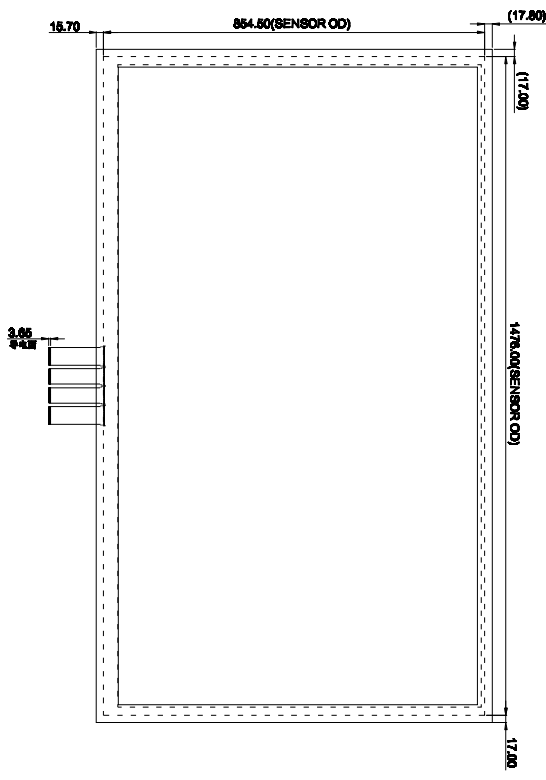

文件编号:

版本	修改记录	记录人	日期
V1.0	初版发行。		

前视图 1:1

侧视图 横向10:1

后视图 1:1

- 技术参数:**
- 1. Cover GLASS+ITO GLASS+COF+PPC
Cover GLASS: 4.0mm
ITO GLASS: 1.8mm
SCA: 0.3mm
 - 2. 总厚度: 6.1±0.2mm
 - 3. 工作电压: 5V
 - 3. 透光率: ≥85%
 - 4. 表面硬度: 6H
 - 5. 工作环境: -10℃~+60℃, ≤85%RH
 - 6. 储存环境: -20℃~+70℃, ≤85%RH
 - 7. 未注尺寸公差按±0.2mm
 - 8. 通讯接口: USB

USB	Pin Definition
1	VCC
2	D-
3	D+
4	GND

客户确认签字:

绿域触控 GreenTouch		GreenTouch Technology Co.,Ltd	
DRAWN BY: 绘图: 李俊	PRODUCT MODEL: 产品型号: GT-C1P-1650A-1	VIEW: 投影方式: 第三角投影法	
CHECKED BY: 审核: 邓福生	CUSTOMER ID: 客户编号:	UNITS 单位: mm	
APPROVED BY: 批准: 付作书	DATE: 日期: 2018-11-17	SCALE 比例: 1:1	
Standard tolerance: 公差:	WEBSITE: 网址:		