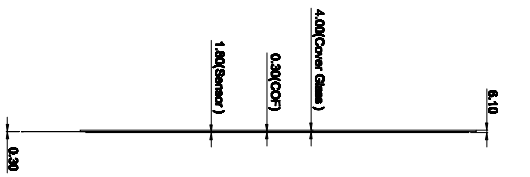

文件编号:

版本	修改记录	记录人	日期
V1.0	初版发行。		

前视图 1:1

侧视图 横向10:1

后视图 1:1

- 技术参数:**
- 1. Cover GLASS+ITO GLASS+COF+PPC
Cover GLASS: 4.0mm
ITO GLASS: 1.8mm
SCA: 0.3mm
 - 2. 总厚度: 6.1±0.2mm
 - 3. 工作电压: 5V
 - 3. 透光率: ≥85%
 - 4. 表面硬度: 6H
 - 5. 工作环境: -10℃~+60℃, ≤85%RH
 - 6. 储存环境: -20℃~+70℃, ≤85%RH
 - 7. 未注尺寸公差按±0.2mm
 - 8. 通讯接口: USB

USB	Pin Definition
1	VCC
2	D-
3	D+
4	GND

客户确认签字:

绿域触控 GreenTouch		GreenTouch Technology Co.,Ltd	
DRAWN BY: 绘图: 李俊	PRODUCT MODEL: 产品型号: GT-C1P-1650A-1	VIEW: 投影方式: 第三角投影法	
CHECKED BY: 审核: 邓福生	CUSTOMER ID: 客户编号:	UNITS 单位: mm	
APPROVED BY: 批准: 付作书	DATE: 日期: 2018-11-17	SCALE 比例: 1:1	
Standard tolerance: 公差:	WEBSITE: 网址:		