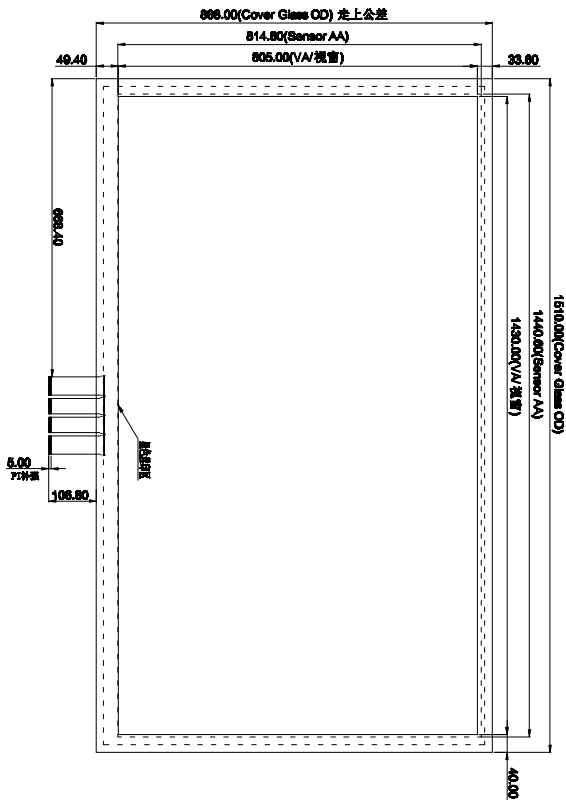

文件编号:

版本	修改记录	记录人	日期
V1.0	初版发行。		

前视图 1:1

侧视图 横向10:1

后视图 1:1

- 技术参数:**
- 1. Cover GLASS+ITO GLASS+COF+PPC
Cover GLASS: 4.0mm
ITO GLASS: 1.8mm
SCA: 0.3mm
 - 2. 总厚度: 6.1±0.2mm
 - 3. 工作电压: 5V
 - 3. 透光率: ≥85%
 - 4. 表面硬度: 6H
 - 5. 工作环境: -10℃~+60℃, ≤85%RH
 - 6. 储存环境: -20℃~+70℃, ≤85%RH
 - 7. 未注尺寸公差按±0.2mm
 - 8. 通讯接口: USB

USB	Pin Definition
1	VCC
2	D-
3	D+
4	GND

客户确认签字:

绿域触控 GreenTouch		GreenTouch Technology Co.,Ltd	
DRAWN BY: 绘图: 李俊	PRODUCT MODEL: 产品型号: GT-C1P-1650A-1	VIEW: 投影方式: 第三角投影法	
CHECKED BY: 审核: 邓福生	CUSTOMER ID: 客户编号:	UNITS 单位: mm	
APPROVED BY: 批准: 付作书	DATE: 日期: 2018-11-17	SCALE 比例: 1:1	
Standard tolerance: 公差:	WEBSITE: 网址:		