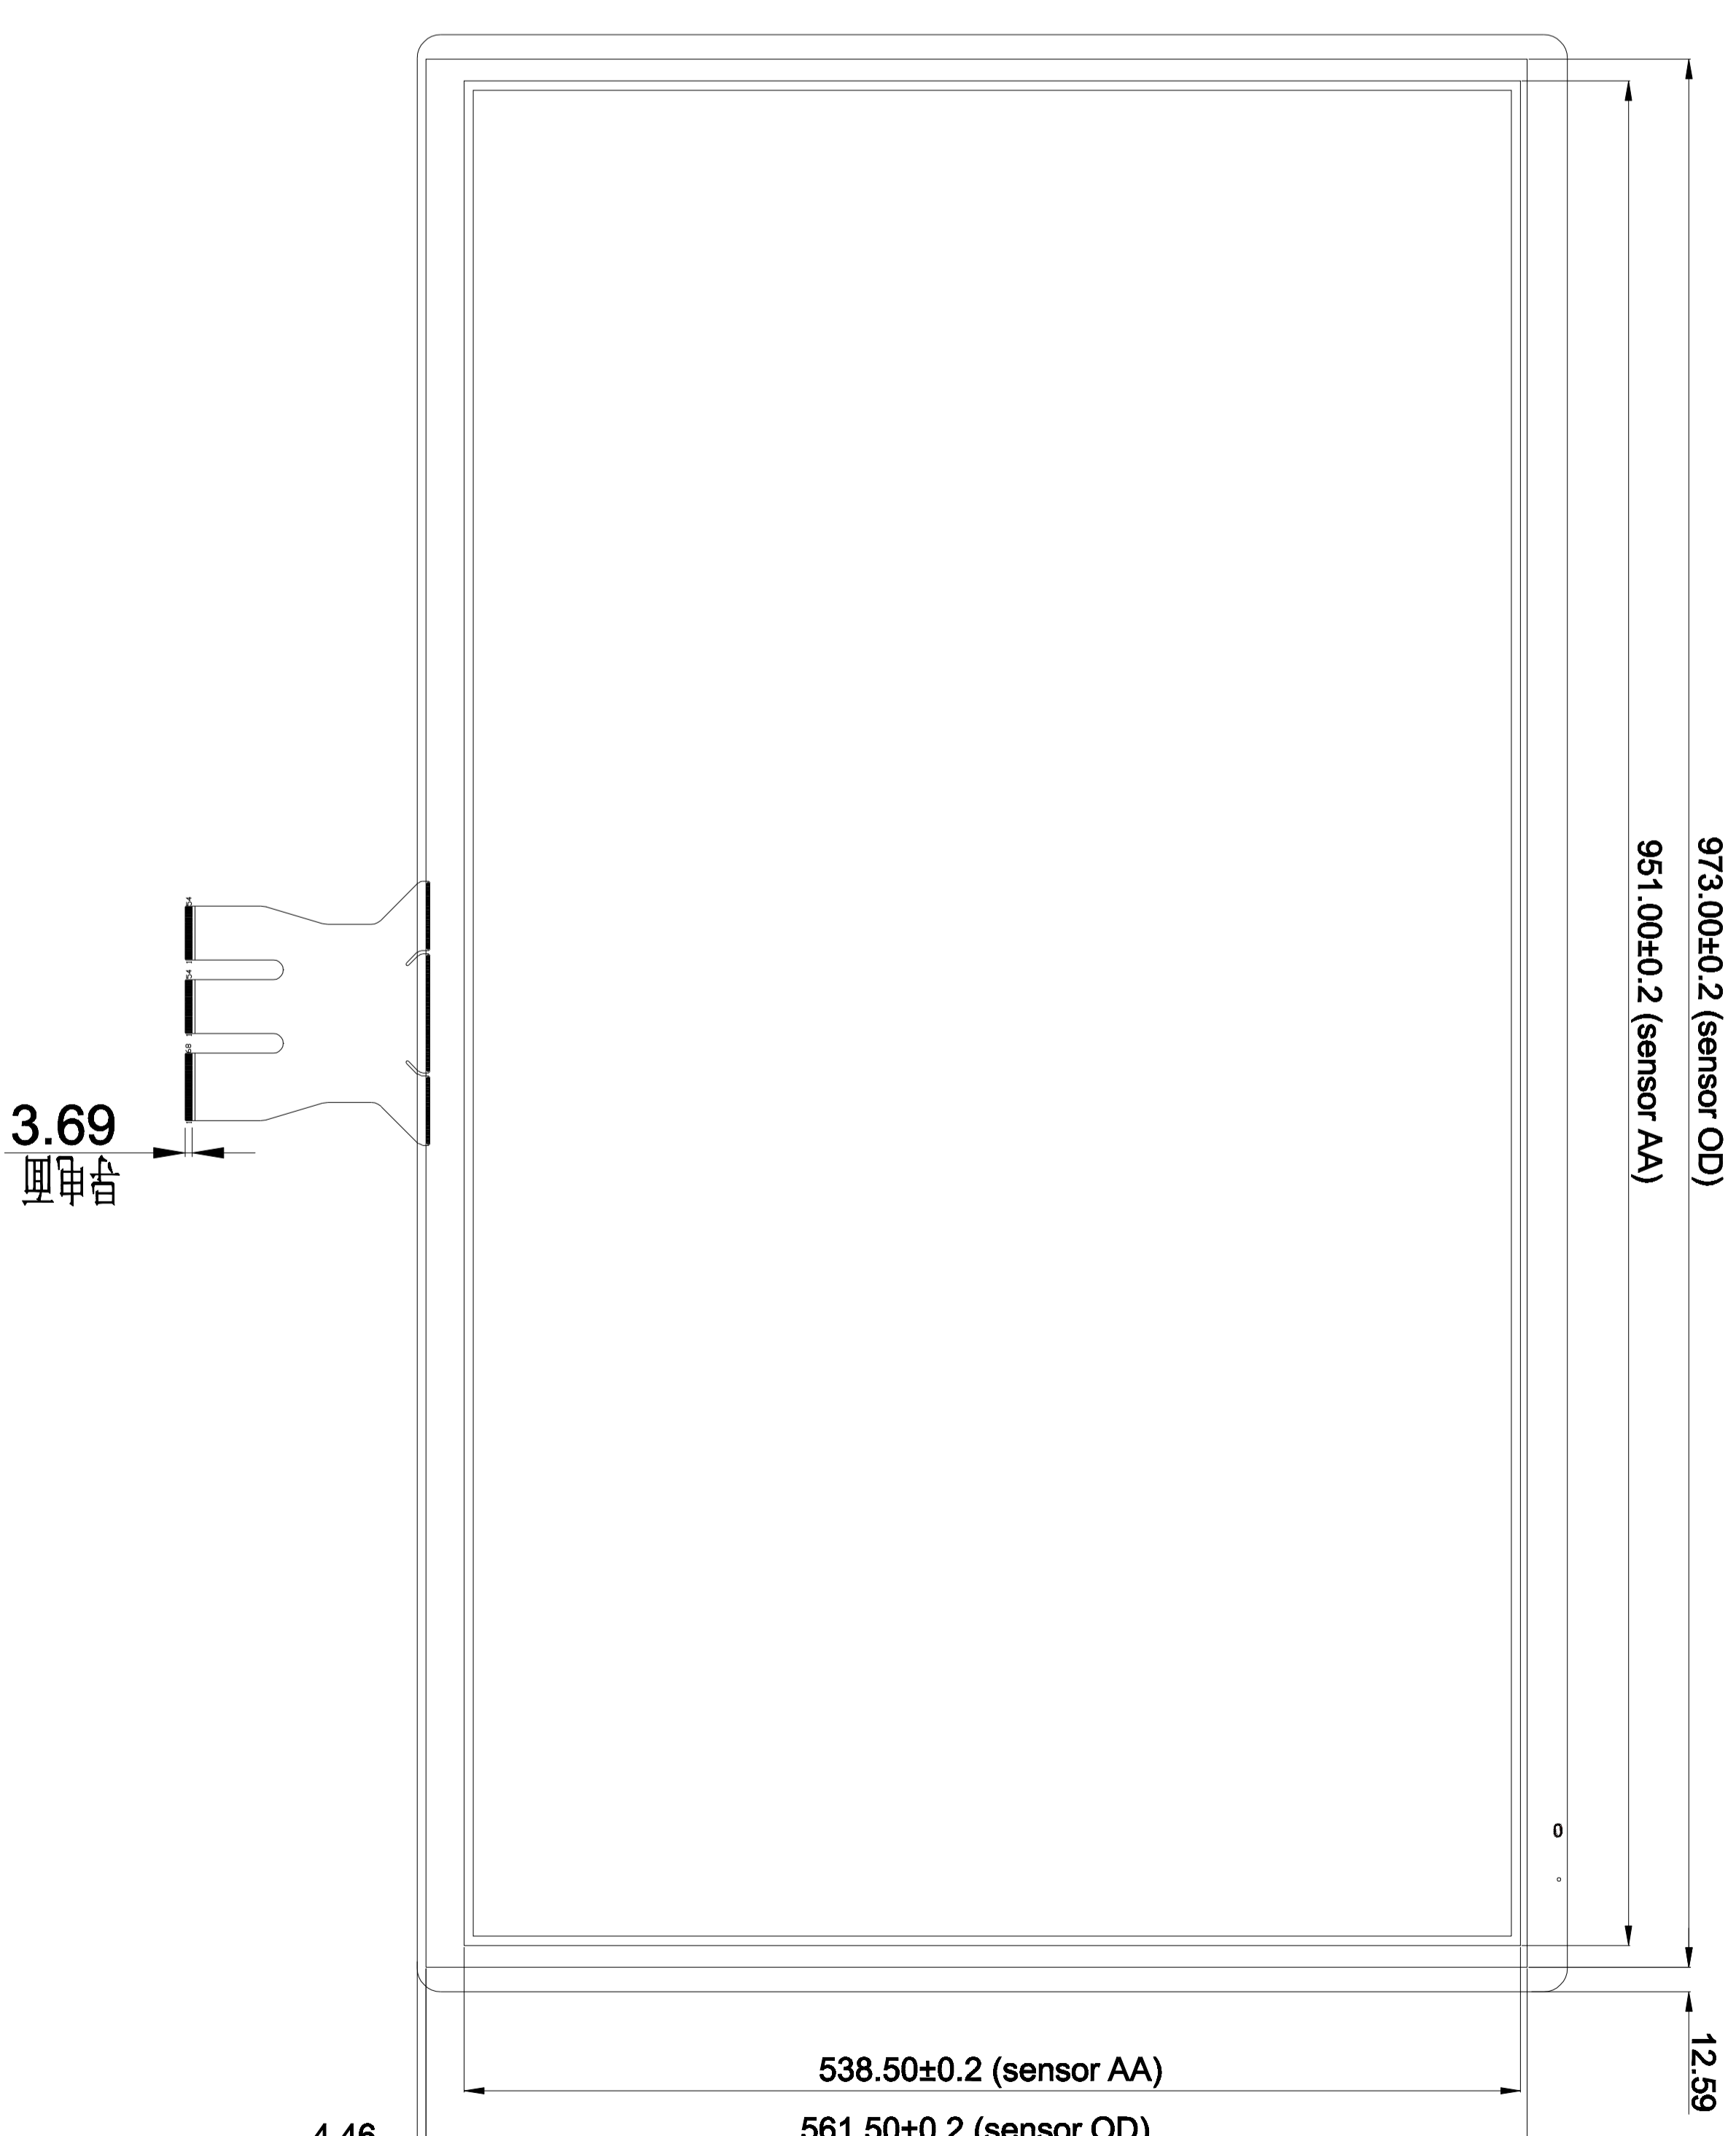

文件编号:

前视图 1:1

侧视图 横向10:1

后视图 1:1

版本

修改记录

记录人

日期

V1.0

初版发行。

- 技术参数:**
1. Cover GLASS+ITO GLASS+COF+FPC
Cover GLASS:3.0mm
ITO GLASS: 1.1mm
SCA: 0.25mm
 2. 总厚度: 4.35±0.2mm
 3. 工作电压: 5V
 4. 透光率: ≥85%
 5. 表面硬度: 6H
 6. 工作环境: -10℃~+60℃, ≤85%RH
 7. 储存环境: -20℃~+70℃, ≤85%RH
 8. 未注尺寸公差按±0.2mm
 9. 通讯接口: USB

USB	
PIN	Definition
1	VCC
2	D-
3	D+
4	GND

客户确认签字:

GreenTouch		GreenTouch Technology Co.,Ltd	
DRAWN BY:	李俊	PRODUCT MODEL:	GT-CTP-EA30A-1
CHECKED BY:	邓福生	CUSTOMER ID:	
APPROVED BY:	付作书	DATE:	2018-11-17
批 准:	付作书	日 期:	
Standard tolerance:	公差:	WEBSITE:	网 址:
		VIEW:	投影方式: 第三角投影法
		UNITS	单 位: mm
		SCALE	比 例: 1:1