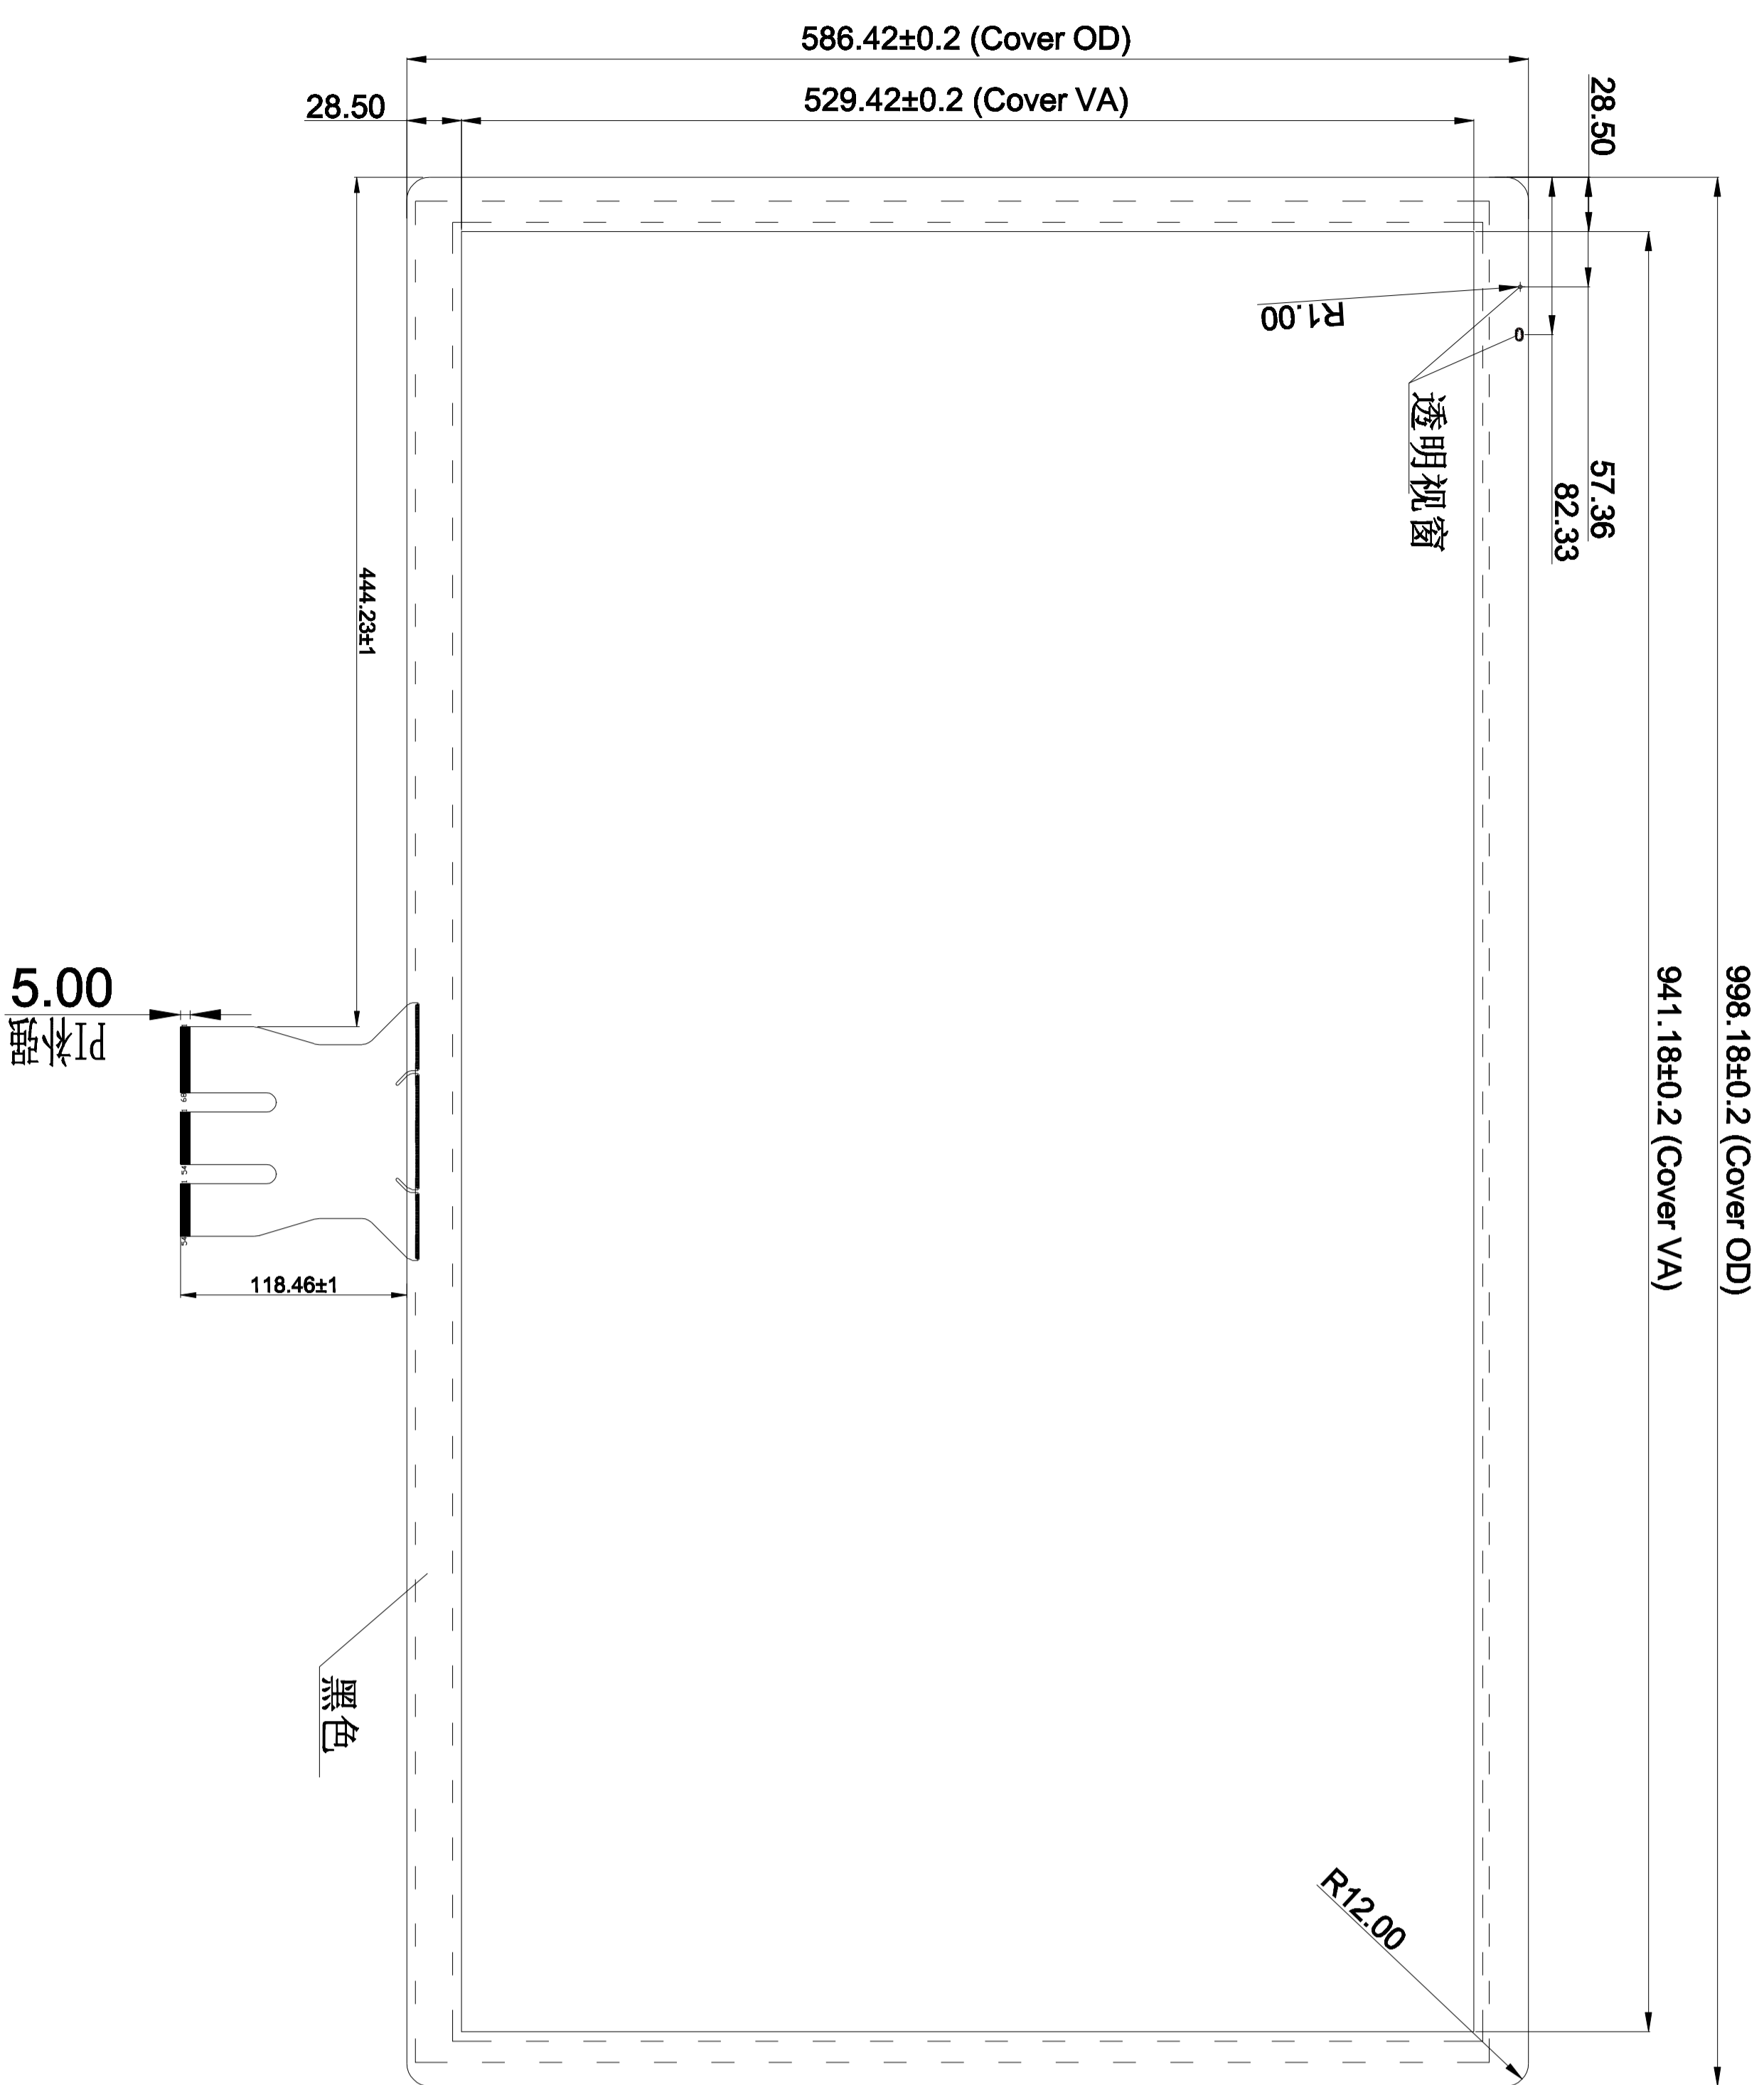

文件编号:

前视图 1:1

侧视图 横向10:1

后视图 1:1

版本

修改记录

记录人

日期

V1.0

初版发行。

- 技术参数:**
1. Cover GLASS+ITO GLASS+COF+FPC
Cover GLASS:3.0mm
ITO GLASS: 1.1mm
SCA: 0.25mm
 2. 总厚度: 4.35±0.2mm
 3. 工作电压: 5V
 4. 透光率: ≥85%
 5. 表面硬度: 6H
 6. 工作环境: -10℃~+60℃, ≤85%RH
 7. 储存环境: -20℃~+70℃, ≤85%RH
 8. 未注尺寸公差按±0.2mm
 9. 通讯接口: USB

USB	
PIN	Definition
1	VCC
2	D-
3	D+
4	GND

客户确认签字:

GreenTouch		GreenTouch Technology Co.,Ltd	
DRAWN BY:	李俊	PRODUCT MODEL:	GT-CTP-EA30A-1
CHECKED BY:	邓福生	CUSTOMER ID:	
APPROVED BY:	付作书	DATE:	2018-11-17
批 准:	付作书	日 期:	
Standard tolerance:	公差:	WEBSITE:	网 址:
		VIEW:	投影方式: 第三角投影法
		UNITS	单 位: mm
		SCALE	比 例: 1:1