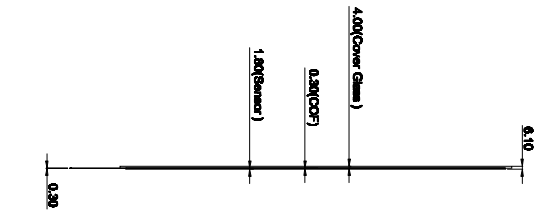

文件编号:

6	版本	修改记录	记录人	日期
	V1.0	初版发行。		

前视图 1:1

侧视图 横向10:1

后视图 1:1

技术参数:

1. Cover GLASS+ITO GLASS+COF+PPC
2. 工作电压: 5V
3. 透光率: $\geq 85\%$
4. 表面硬度: 6H
5. 工作环境: $-10^{\circ}\text{C} \sim +60^{\circ}\text{C}$, $\leq 85\% \text{RH}$
6. 储存环境: $-20^{\circ}\text{C} \sim +70^{\circ}\text{C}$, $\leq 85\% \text{RH}$
7. 未注尺寸公差按 $\pm 0.2 \text{mm}$
8. 通讯接口: USB

USB	Pin	Definition
1	VCC	
2	D-	
3	D+	
4	GND	

客户确认签字:

绿域触控 GreenTouch		GreenTouch Technology Co., Ltd	
DRAWN BY:	李俊	PRODUCT MODEL:	GT-C1P-8650A-1
CHECKED BY:	邓福生	CUSTOMER ID:	
APPROVED BY:	付作书	DATE:	2018-11-17
Standard tolerance:	公差:	WEB SITE:	
VIEW:	投影方式: 第三角投影法	UNITS:	单位: mm
SCALE:	比例: 1:1		