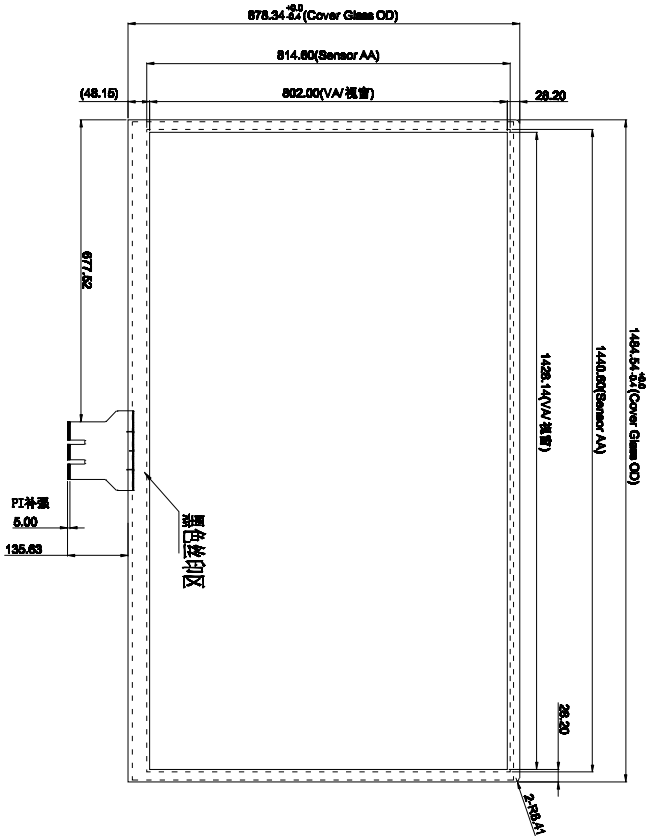

文件编号:

6	版本	修改记录	记录人	日期
	V1.0	初版发行。		

前视图 1:1

侧视图 横向10:1

后视图 1:1

技术参数:

1. Cover GLASS+ITO GLASS+COF+PPC
2. 工作电压: 5V
3. 透光率: $\geq 85\%$
4. 表面硬度: 6H
5. 工作环境: $-10^{\circ}\text{C} \sim +60^{\circ}\text{C}$, $\leq 85\% \text{RH}$
6. 储存环境: $-20^{\circ}\text{C} \sim +70^{\circ}\text{C}$, $\leq 85\% \text{RH}$
7. 未注尺寸公差按 $\pm 0.2 \text{mm}$
8. 通讯接口: USB

USB	Pin	Definition
1	VCC	
2	D-	
3	D+	
4	GND	

客户确认签字:

绿域触控 GreenTouch		GreenTouch Technology Co., Ltd	
DRAWN BY:	李俊	PRODUCT MODEL:	GT-C1P-8650A-1
CHECKED BY:	邓福生	CUSTOMER ID:	
APPROVED BY:	付作书	DATE:	2018-11-17
Standard tolerance:	公差:	WEB SITE:	
VIEW:	投影方式: 第三角投影法	UNITS:	单位: mm
SCALE:	比例: 1:1		