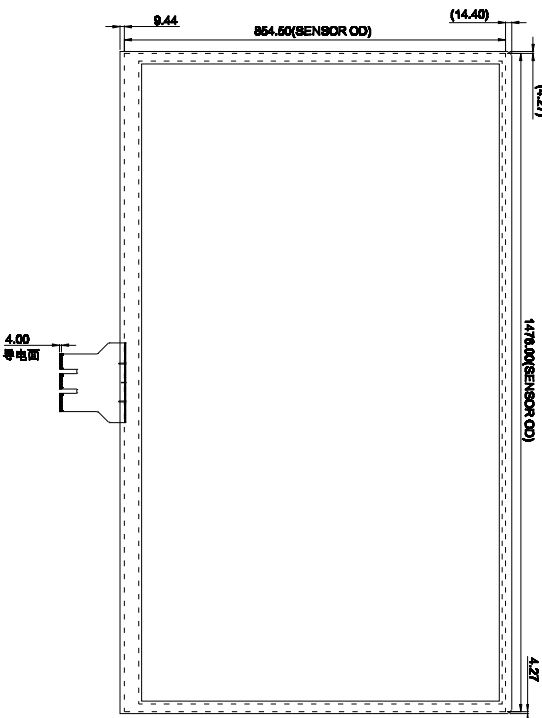

文件编号:

6	版本	修改记录	记录人	日期
	V1.0	初版发行。		

前视图 1:1

侧视图 横向10:1

后视图 1:1

技术参数:

1. Cover GLASS+ITO GLASS+COF+PPC
2. 工作电压: 5V
3. 透光率: $\geq 85\%$
4. 表面硬度: 6H
5. 工作环境: $-10^{\circ}\text{C} \sim +60^{\circ}\text{C}$, $\leq 85\% \text{RH}$
6. 储存环境: $-20^{\circ}\text{C} \sim +70^{\circ}\text{C}$, $\leq 85\% \text{RH}$
7. 未注尺寸公差按 $\pm 0.2 \text{mm}$
8. 通讯接口: USB

USB	Pin	Definition
1	VCC	
2	D-	
3	D+	
4	GND	

客户确认签字:

绿域触控 GreenTouch		GreenTouch Technology Co., Ltd	
DRAWN BY:	李俊	PRODUCT MODEL:	GT-C1P-8650A-1
CHECKED BY:	邓福生	CUSTOMER ID:	
APPROVED BY:	付作书	DATE:	2018-11-17
Standard tolerance:	公差:	WEB SITE:	
VIEW:	投影方式: 第三角投影法	UNITS:	单位: mm
SCALE:	比例: 1:1		