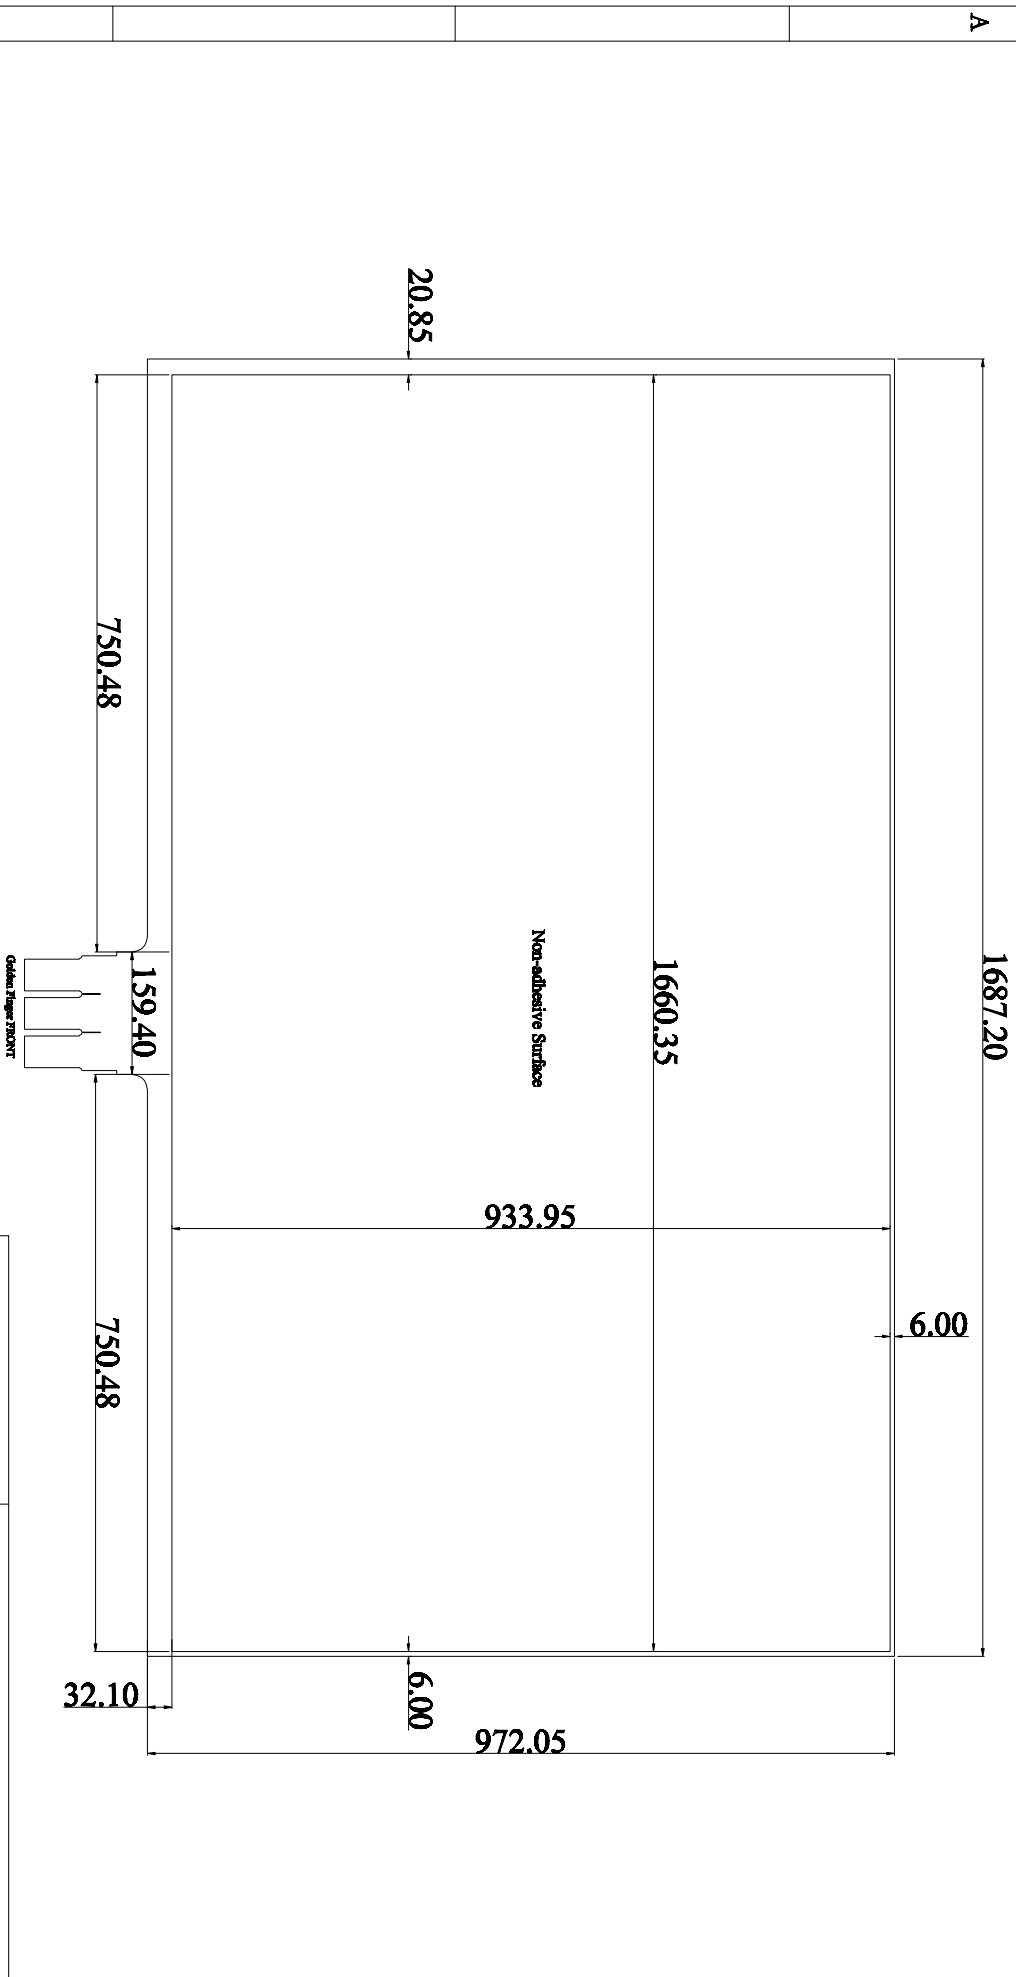

Rev.	Revision Record	Date
1版	First Sample	

格林太極
Greentouch

Shenzhen Greentouch Technology Co., Ltd

Model No.:	GT-XTB75L-1	Size	75"	Ratio	16:9
Structure	F+F	Unit	mm	Scale	1:1
Design	李俊	Date	2017.02.08	Page	1/1
Check	付作书	Date	2017.02.08	Version	A0
Release	邓福生	Date	2017.02.08		

Effective width:1660.35;Effective height:933.95;Cutting width:1687.20;Cutting height:972.05